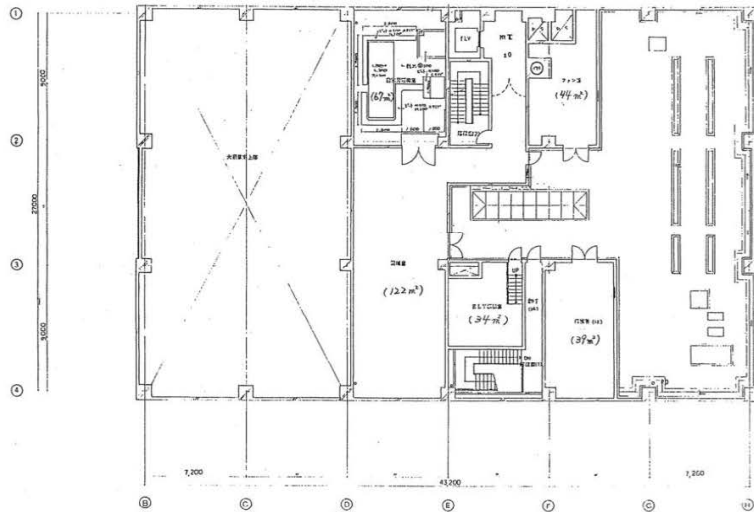

9階 平面図

図名	9階平面図	図番	09
図種	建築	縮尺	1:1000
作成	東武建設株式会社	承認	東武建設株式会社